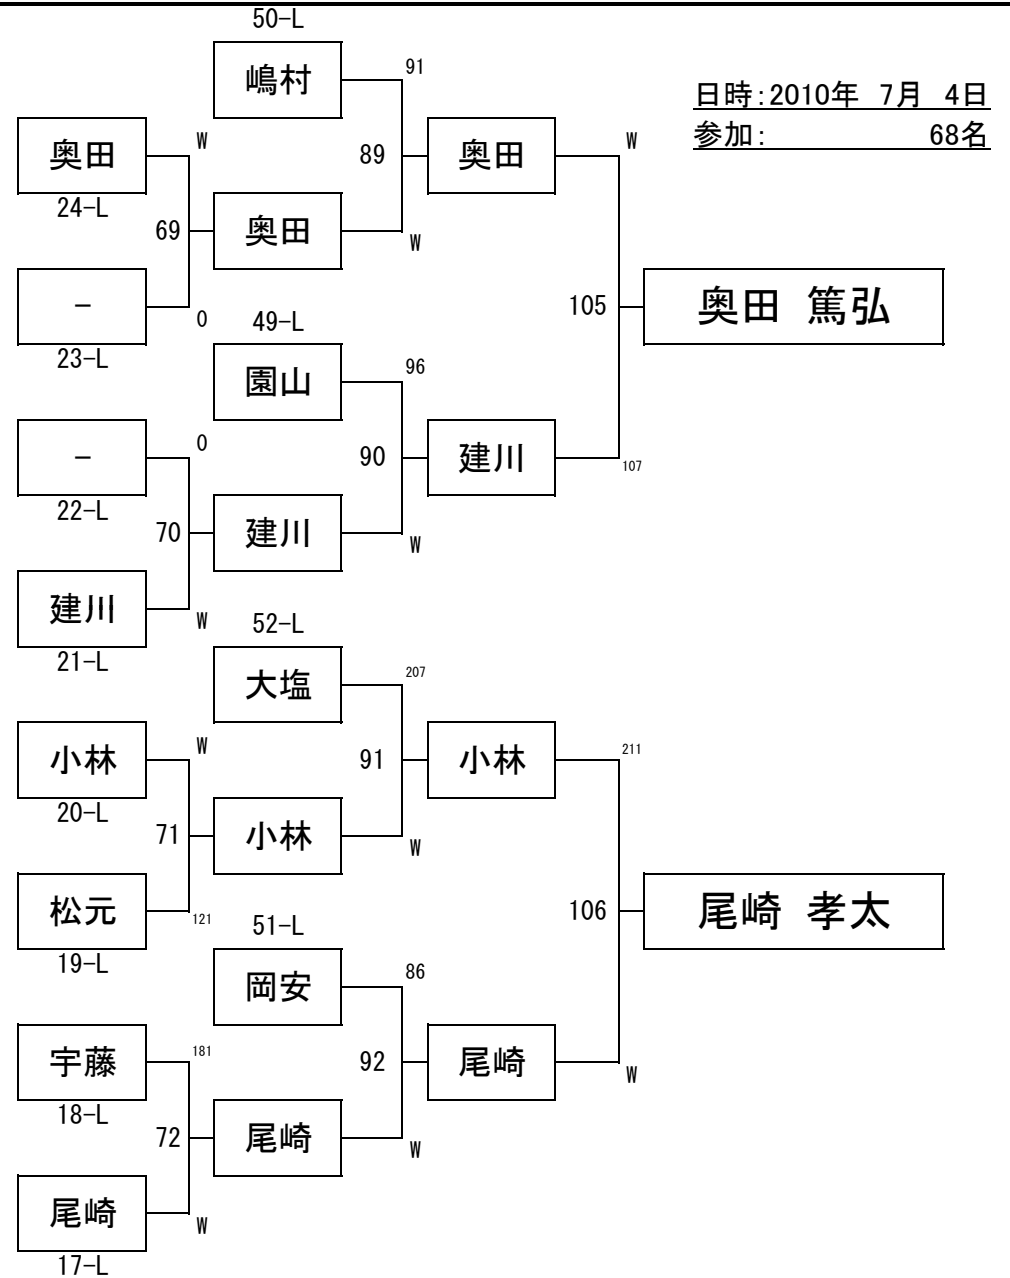

第50期 名人戦関東予選 C級戦

3組

卷田 一郎	W	70	尾崎 孝太	A	
		17	TPA		
	49	W	17	卷田 一郎	A
		W		ルパン津田沼	
園山	W	18	園山 亮	A	
		18	KPBA		
	112	W	18	宇藤 俊哉	A
		W		ビリヤードイースト	
齋藤 克幸	W	194	松元 洋治	A	
		19	TPA		
	50	W	19	嶋村 友子	A
		W		CPBA	
山下 純基	W	20	齋藤 克幸	A	
		20	SPA		
	42	W	20	小林 太一	A
		W		アライ	
岡安	W	21	山下 純基	A	
		21	KPBA		
	51	W	21	建川 雄司	A
		W		スティンガー	
大塩	W	22	岡安 達哉	A	
		22	TPA		
	72	W	22	大塩 さゆり	A
		W		CPBA	
小泉 毅朗	W	23	小泉 毅朗	A	
		23	SPBC		
	52	W	23	奥田 篤弘	A
		W		AIMS