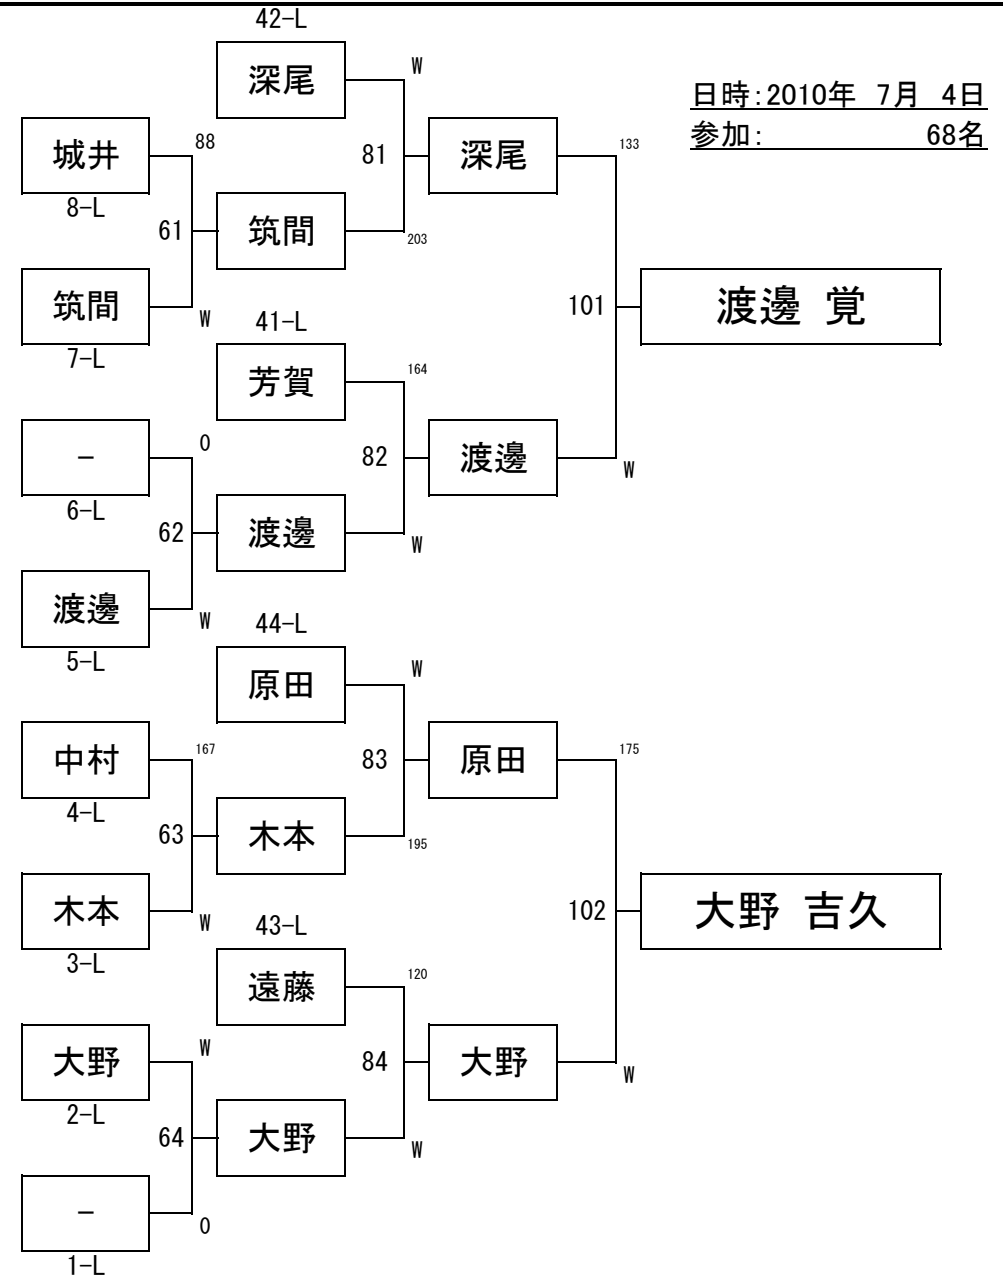

# 第50期 名人戦関東予選 C級戦

1組

高山 光一	W	高山	1	高山 光一	A
	41	0		TPA	
喜島 安広	W	芳賀	2	大野 吉久	A
	146	22		CPBA	
	W	喜島	3	芳賀 八恵	A
	42	130		ルパン津田沼	
朝長 雅史	W	深尾	4	木本 貴之	A
	66	W		KPBA	
	W	朝長	5	喜島 安広	A
	43	140		Sion	
榎本 純久	W	遠藤	6	深尾 浩	A
	90	W		TPA	
	W	原田	7	中村 さくら	A
	44	223		バグース新宿	
W	榎本	8	朝長 雅史	A	
99	W		CPBA		
				渡邊 覚	A
				SPBC	
				遠藤 友紹	A
				KPBA	
				筑間 大樹	A
				SPA	
				原田 和夫	A
				コールショット	
				榎本 純久	A
				TPA	
				城井 顕一	A
				ORC	