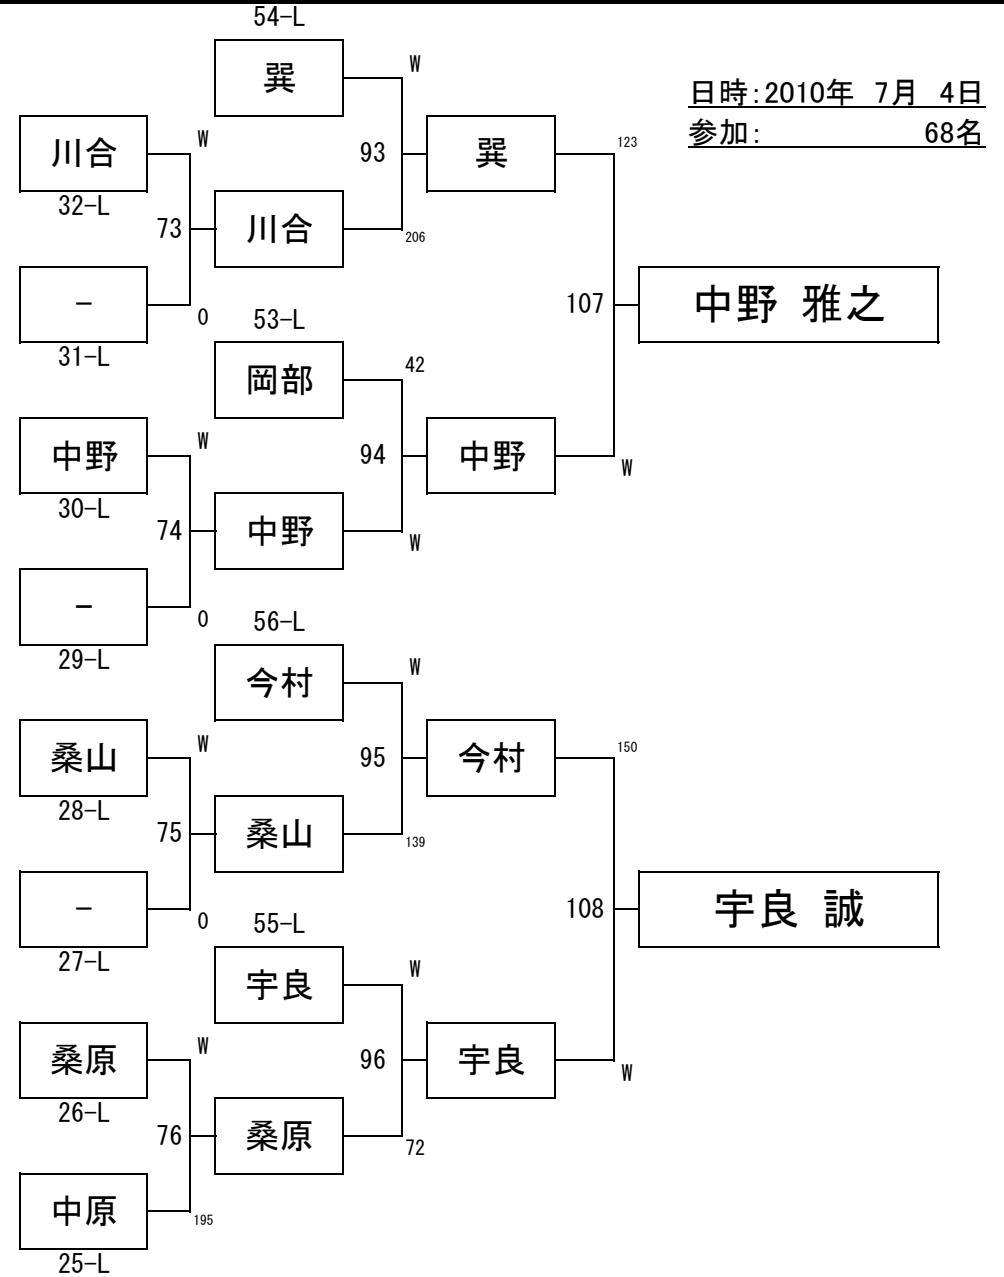

第50期 名人戦関東予選 C級戦

4組