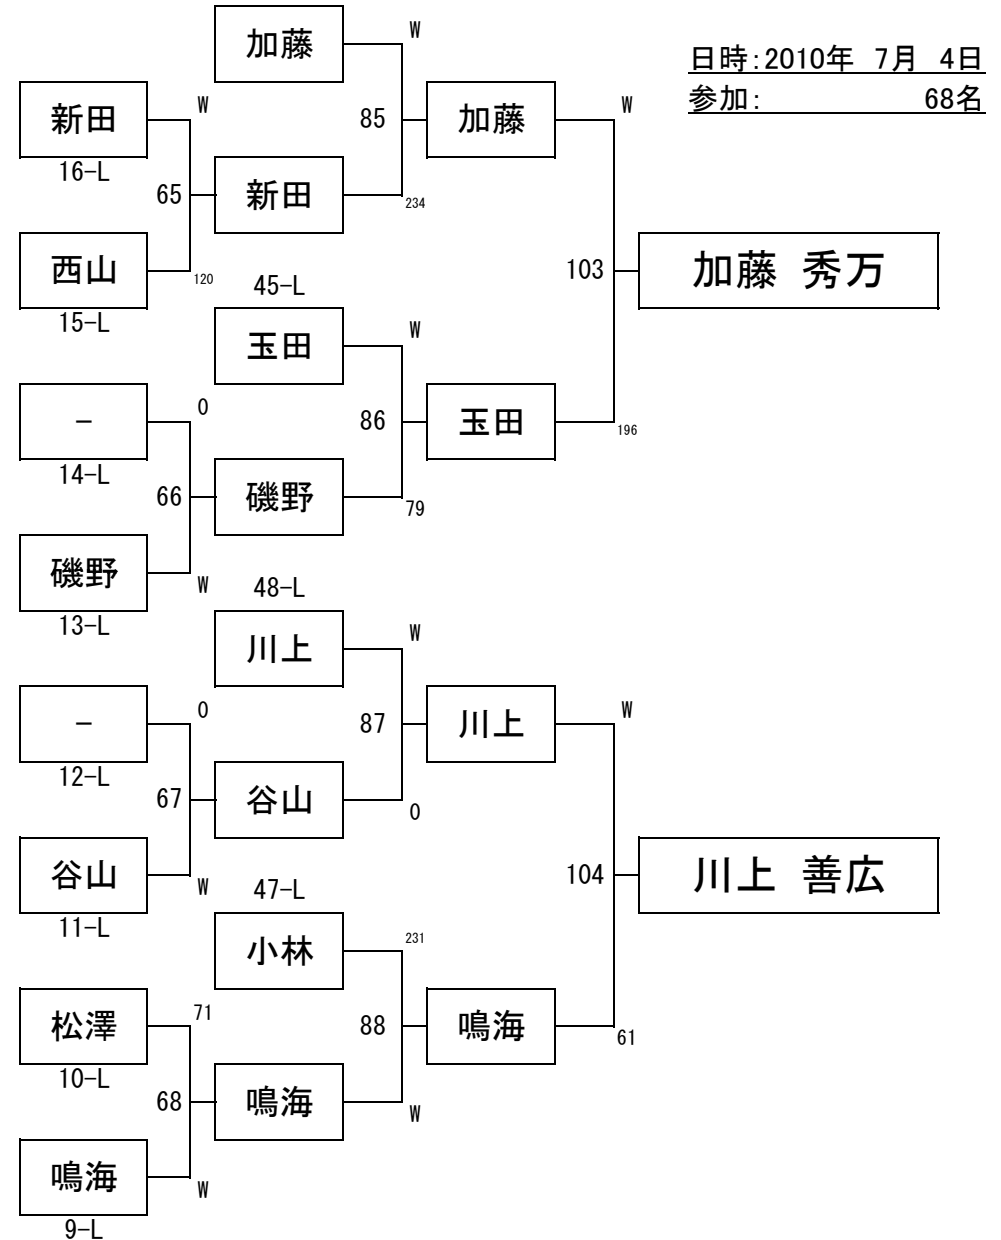

第50期 名人戦関東予選 C級戦

2組

46-L