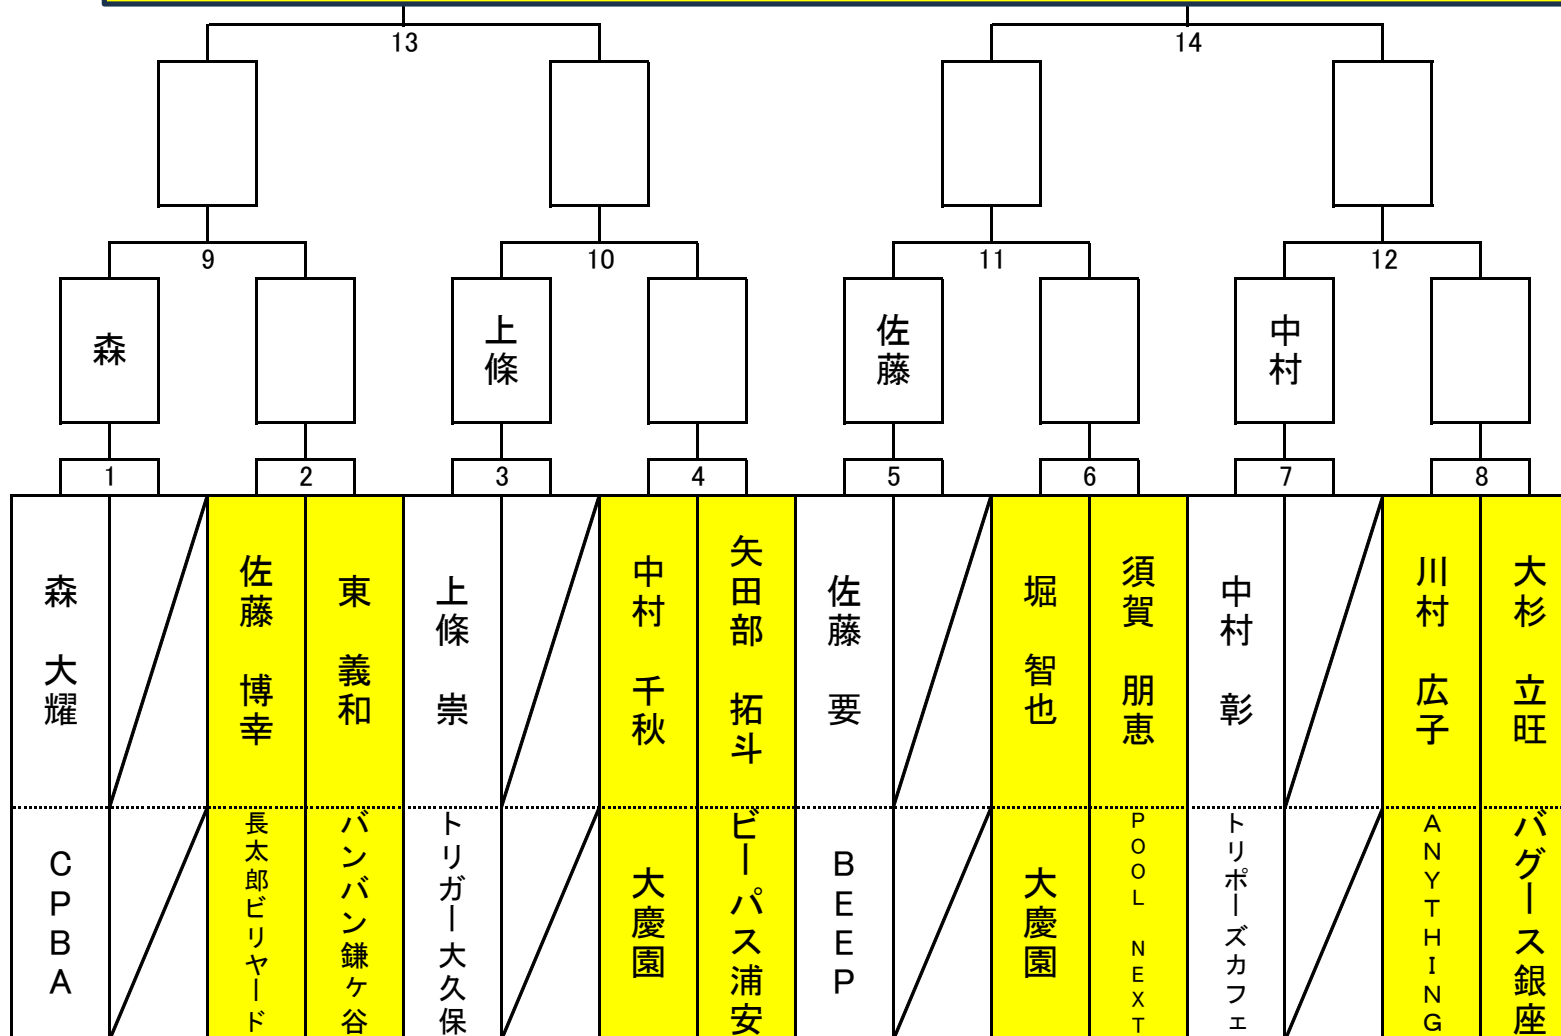

B・C級 1組

48名

1回戦(黄色枠) ⇒ 8:30 集合

2回戦の選手 ⇒ 9:30 集合

B・C級 2組

48名

1回戦(黄色枠) ⇒ 8:30 集合

2回戦の選手 ⇒ 9:30 集合

B・C級 3組

48名

1回戦(黄色枠) ⇒ 8:30 集合

2回戦の選手 ⇒ 9:30 集合

B・C級 4組

48名

1回戦(黄色枠) ⇒ 8:30 集合

2回戦の選手 ⇒ 9:30 集合