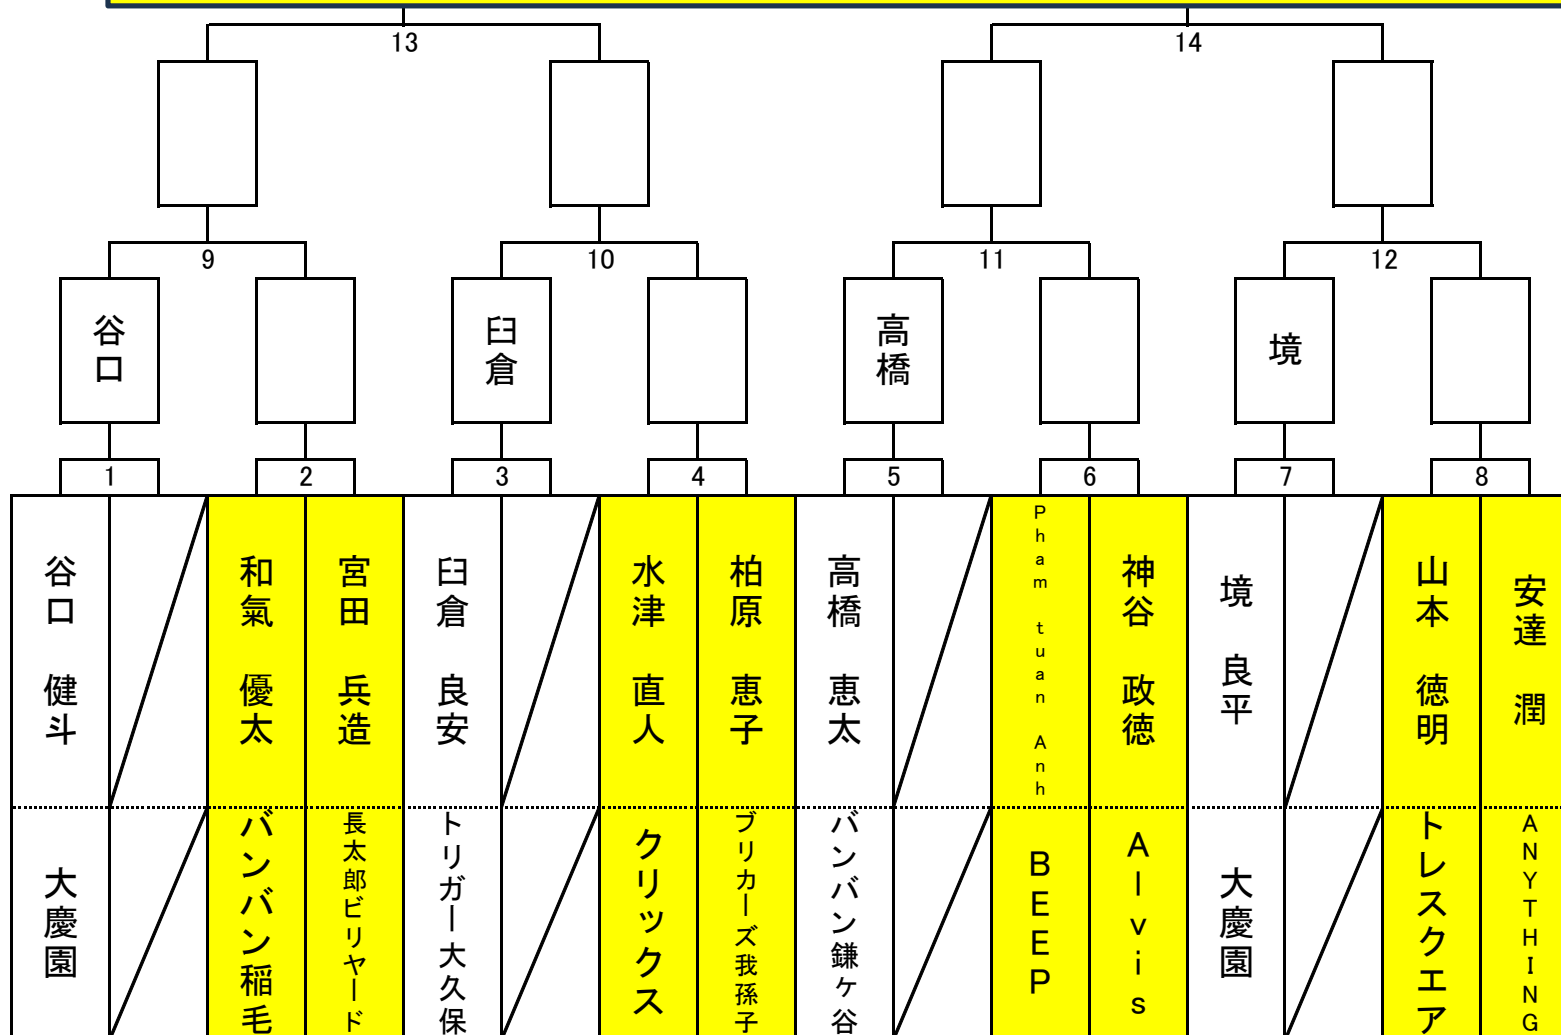

B・C級 1組

48名

1回戦(黄色枠) ⇒ 8:30 集合

2回戦の選手 ⇒ 9:30 集合

B・C級 2組

48名

1回戦(黄色枠) ⇒ 8:30 集合

2回戦の選手 ⇒ 9:30 集合

B・C級 3組

48名

1回戦(黄色枠) ⇒ 8:30 集合

2回戦の選手 ⇒ 9:30 集合

B・C級 4組

48名

1回戦(黄色枠) ⇒ 8:30 集合

2回戦の選手 ⇒ 9:30 集合