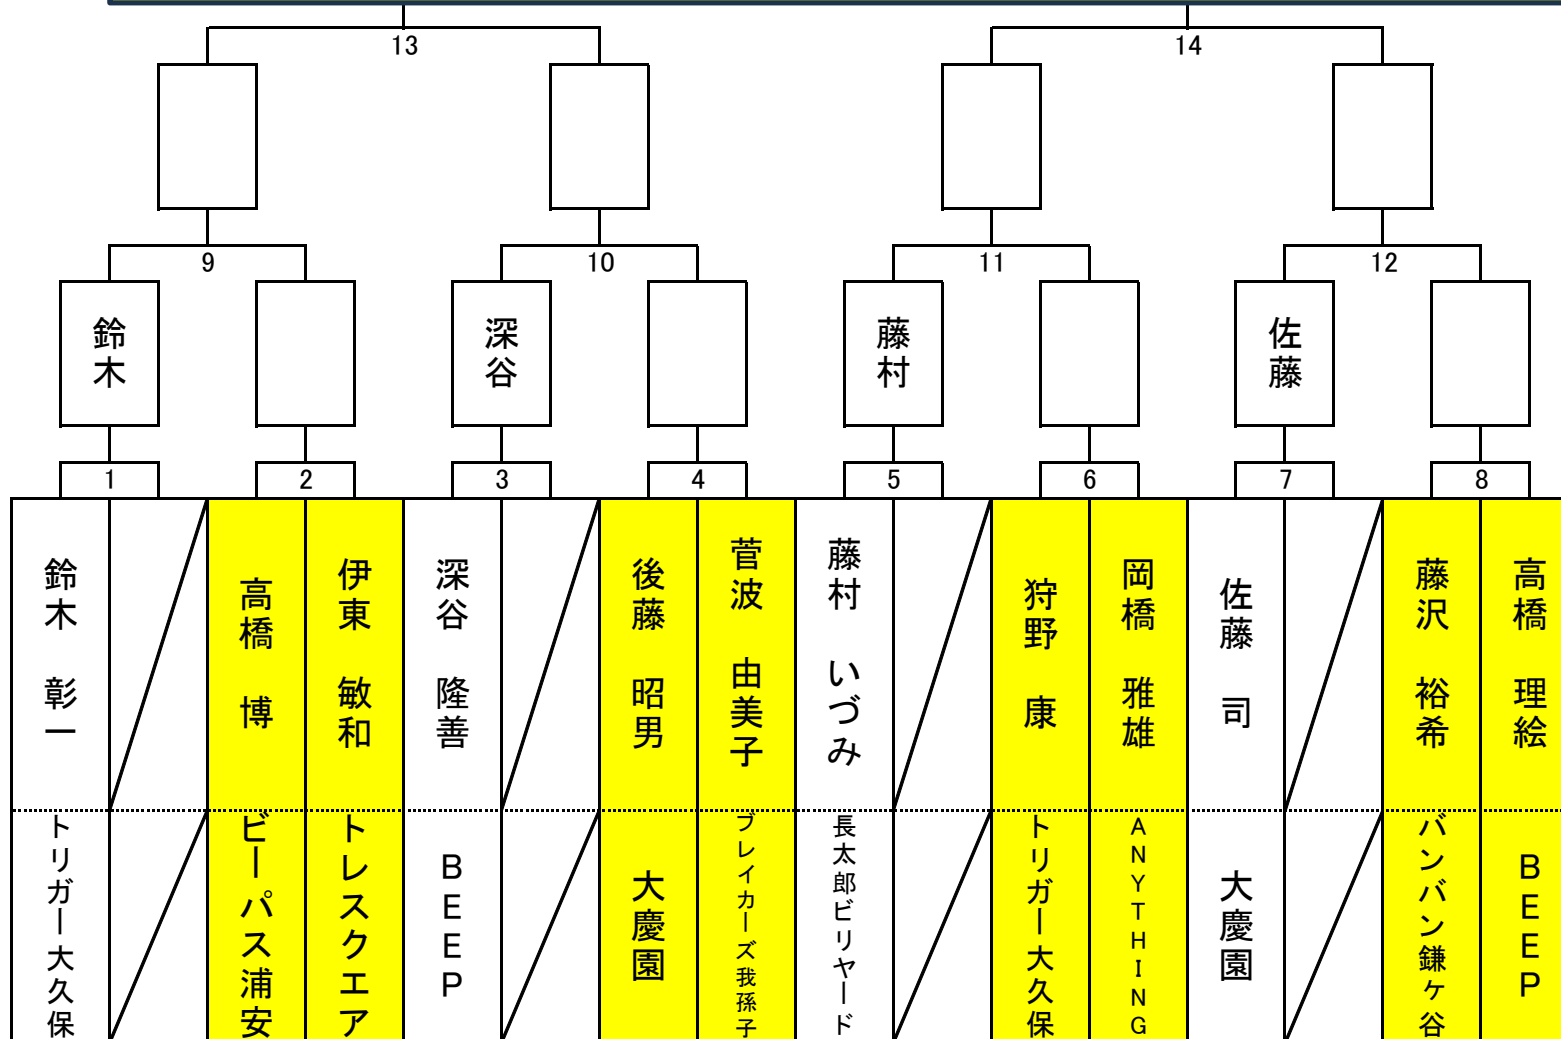

B・C級 1組

48名

1回戦(黄色枠) ⇒ 8:30 集合

2回戦の選手 ⇒ 9:30 集合

B・C級 2組

48名

1回戦(黄色枠) ⇒ 8:30 集合

2回戦の選手 ⇒ 9:30 集合

B・C級 3組

48名

1回戦(黄色枠) ⇒ 8:30 集合

2回戦の選手 ⇒ 9:30 集合

B・C級 4組

48名

1回戦(黄色枠) ⇒ 8:30 集合

2回戦の選手 ⇒ 9:30 集合